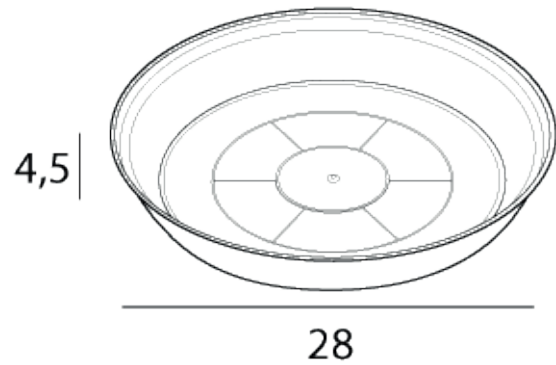

Prato nº 310/350

REF: 02340 Prato para vaso de plástico para uso em jardins ou varandas.

material

PP

Disponível nas cores 

Referência
02340

Produtos
Prato nº 310/350

Medidas
28x4,5